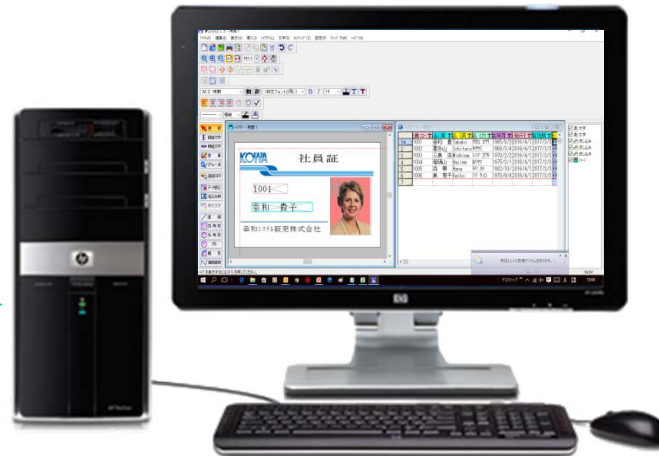

Fargoカードプリンタ DTC1250e 片面機 基本構成

通常印刷イメージ

透かし印刷イメージ (オプション)

カード発行ソフト
夢ぶりと15 (80004)

カードプリンタ DTC1250e片面機 (51000)

白無地カード (81754)

片面カラーリボン 250プリント (45500)

クリーニングキット (86177)

<オプション> お問い合わせください

- MAG エンコーダ
- カード発行ソフト IDFormWM(透かし印刷)
- ICエンコーダ Mifare対応
- カード発行ソフト IDFormIII
- イーサネット
- インストラクションサービス