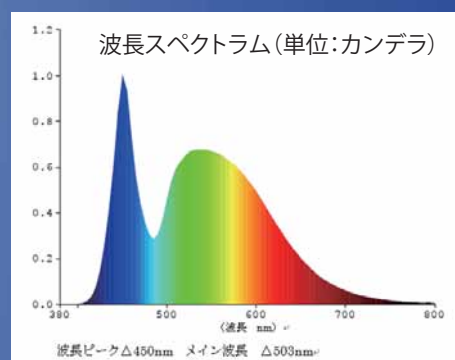

## 魚をおびき寄せる先端照明

- ◆コンパクト
- ◆寒冷地仕様

イカや秋刀魚が好む波長を強調。